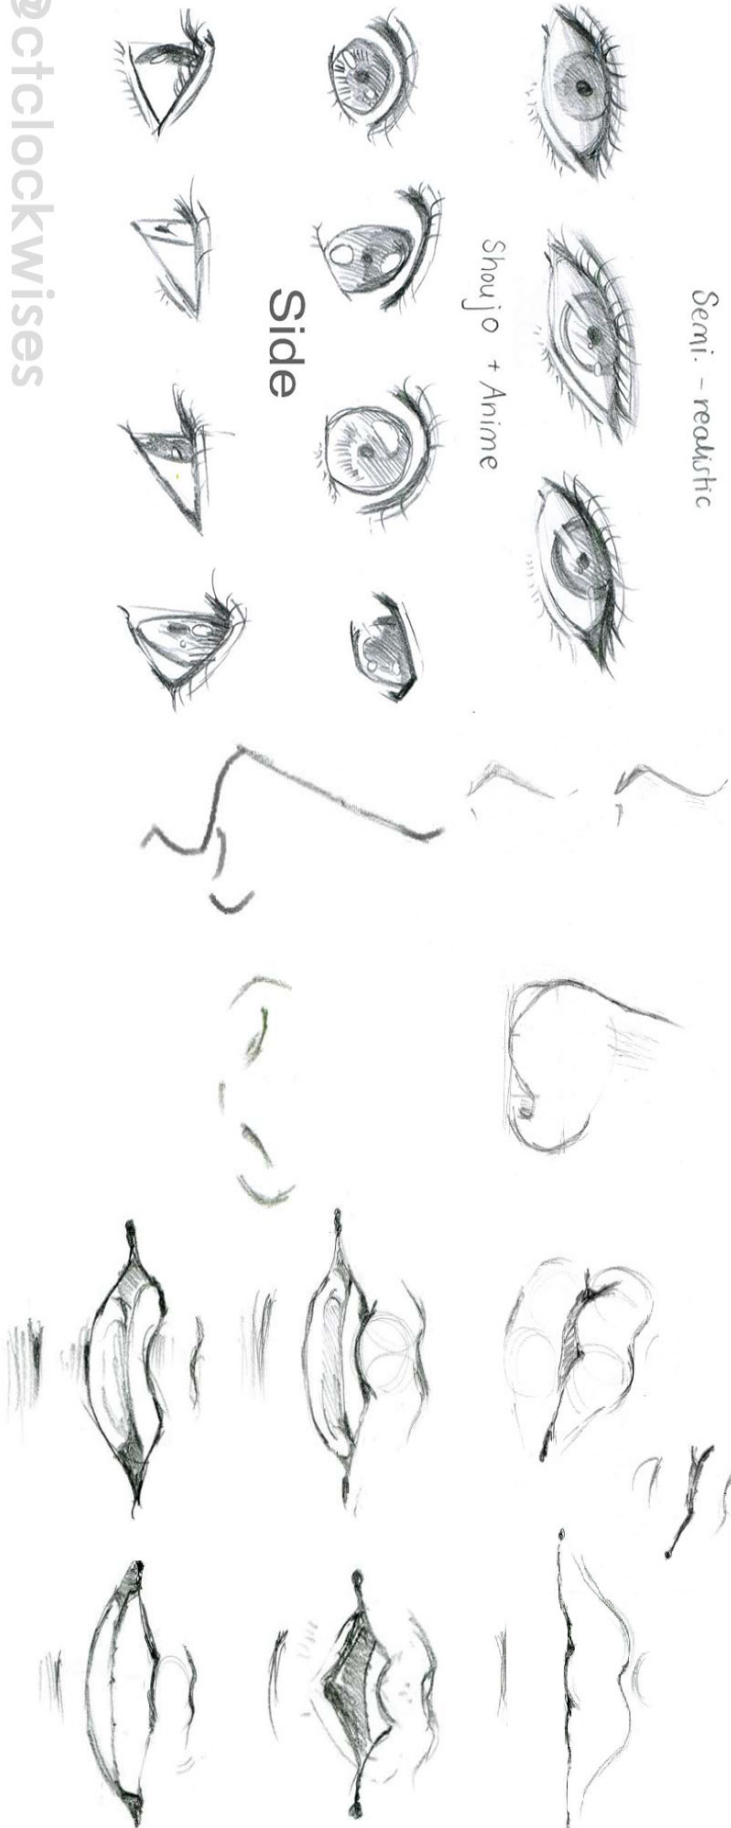

CTclockwises HW9

EP20

1. ฝึกระบาย ตา จมูก ปาก ตามที่ต้องการ และ เขียนเทคนิคเฉพาะของพีเนยที่น้องๆสามารถนำไปปรับใช้ได้ลงในกล่องสี่เหลี่ยมด้านล่าง (หรือไม่เขียนก็ได้ถ้าไม่ได้อยากใช้)

@ctclockwises

Eyes

Nose

Lips